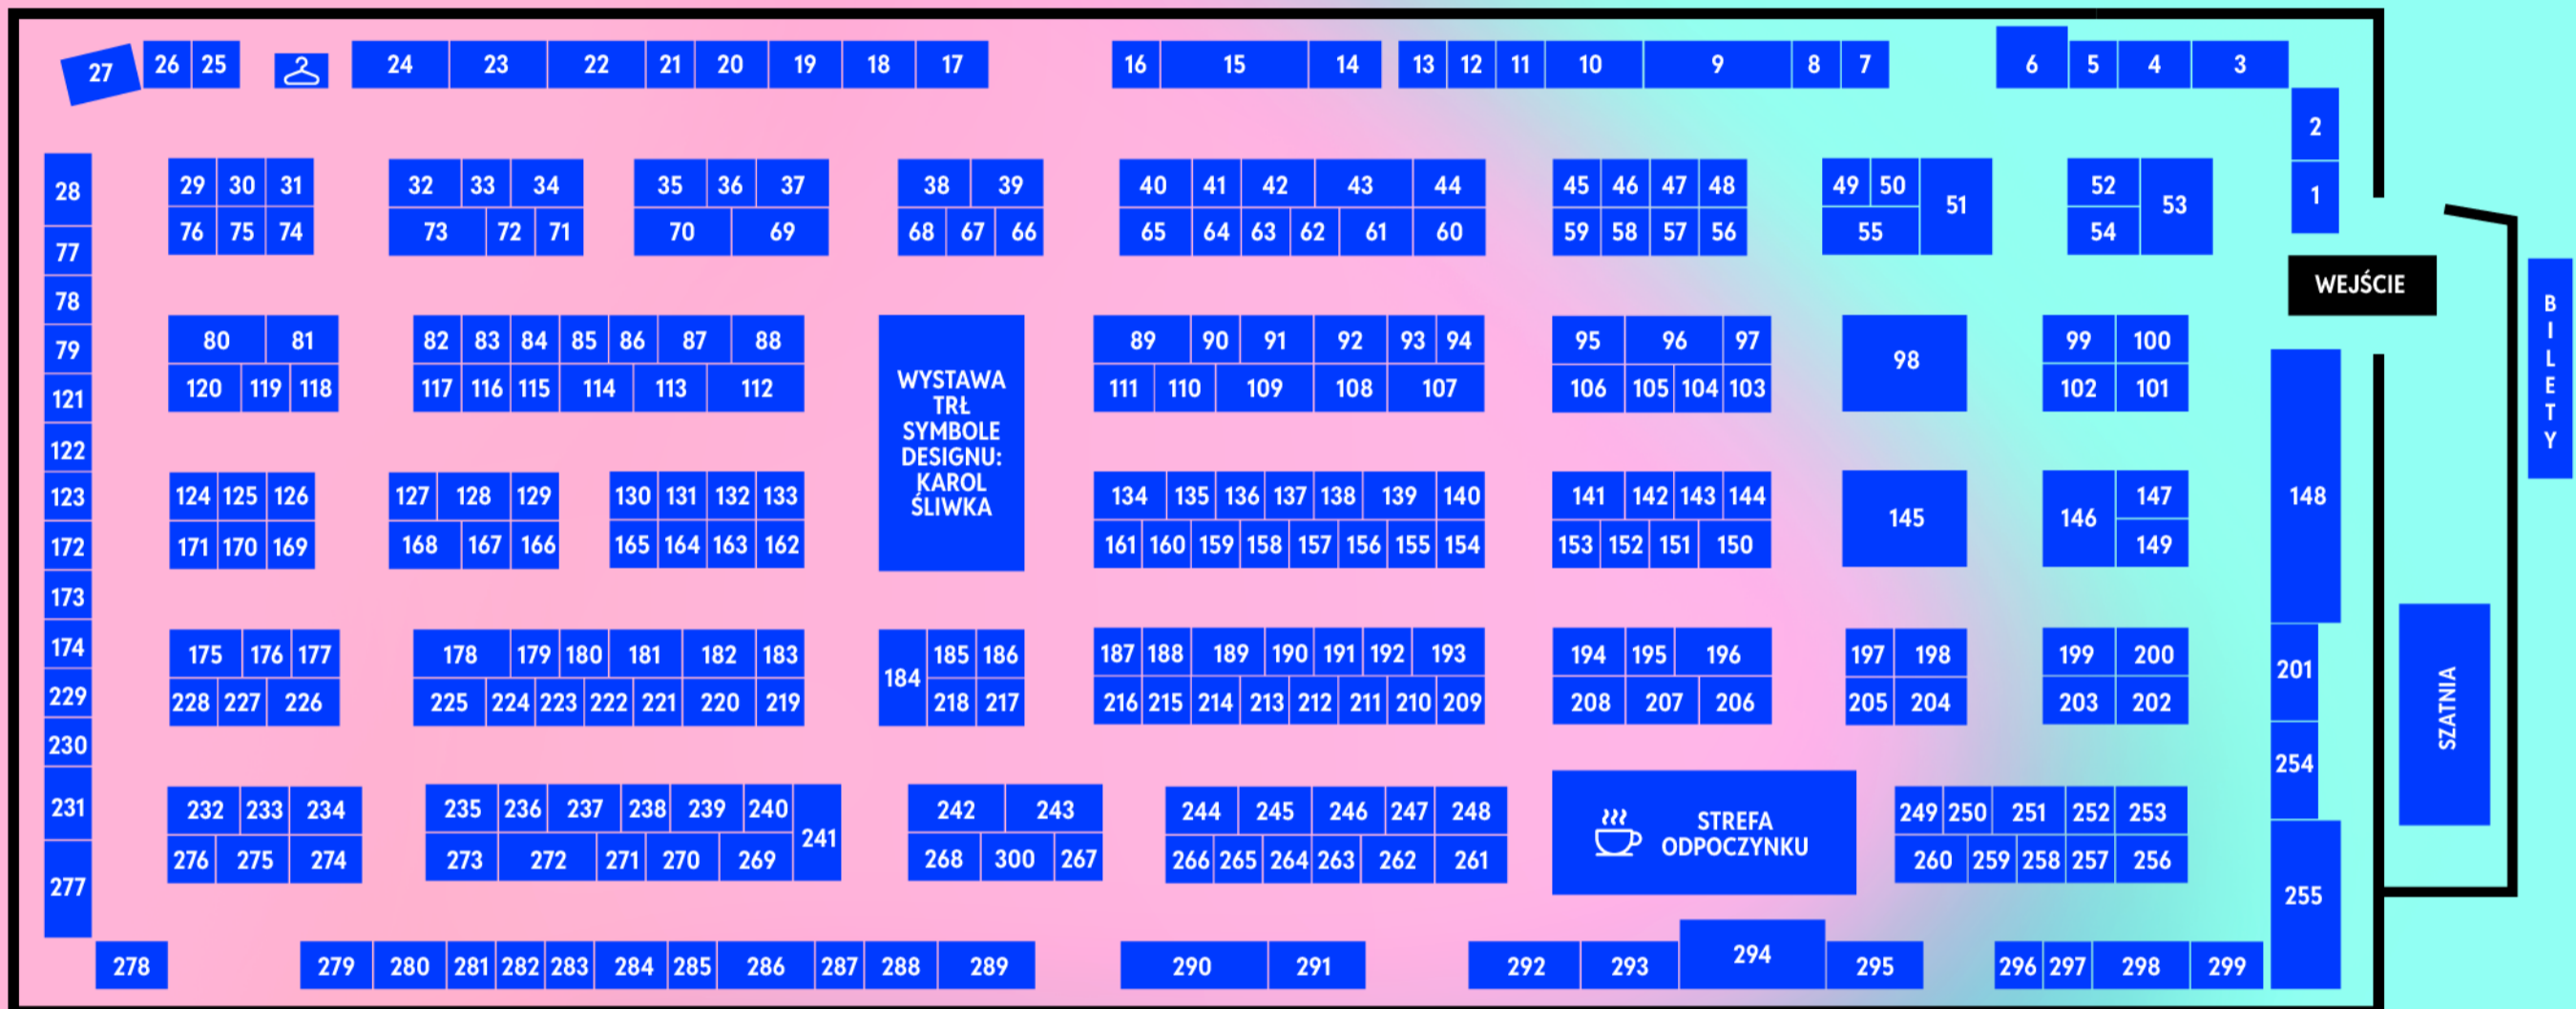

## MAPA WYSTAWCÓW

Targi  
Rzeczy  
Ładnych

### VINTAGE

- 11 OTHERWAYZ
- 25 TSUDA
- 26 Odpodszewki
- 294 Vilana vintage shop
- 40 Beyondthepast